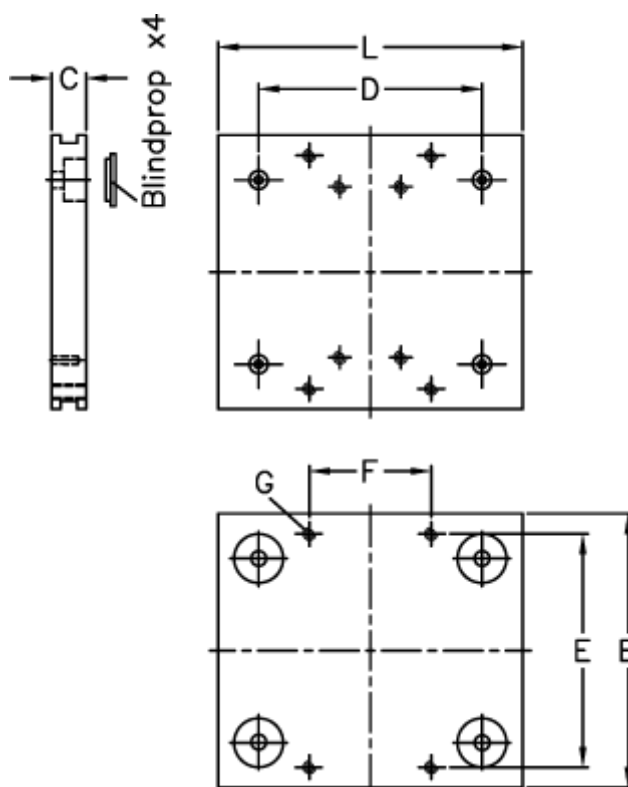

Varenummer: 057113025080

Beskrivelse: Hepco GV3 bærelade CP 25 25 L80

## Mål

B	= 80
C	= 11.50
d	= 51
E	= 65
F	= 24
For leje	= 25
For skinne	= S/NS 25
Gevindhul G	= 4 x M6

L = 80